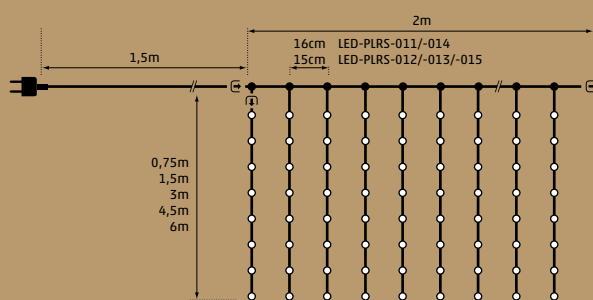

In & Outdoor | Curtain green

Art. LED-PLRS-014	0,75 m	216 LED	12 strings	⇄ 1,5 m	12x connectable	25,8W	CHF 249.00
Art. LED-PLRS-011	1,5 m	228 LED	12 strings	⇄ 1,5 m	12x connectable	25,8W	CHF 279.00
Art. LED-PLRS-012	3 m	494 LED	13 strings	⇄ 1,5 m	6x connectable	55,5W	CHF 449.00
Art. LED-PLRS-015	4,5 m	741 LED	13 strings	⇄ 1,5 m	6x connectable	52,5W	CHF 599.00
Art. LED-PLRS-013	6 m	910 LED	13 strings	⇄ 1,5 m	6x connectable	53,3W	CHF 799.00