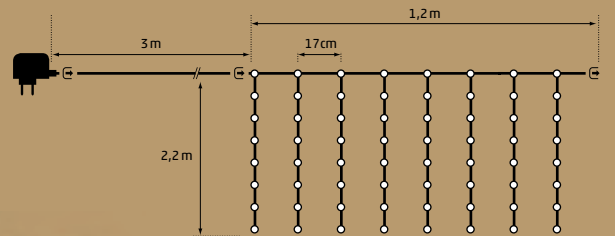

Indoor | Connect Windowlight
160 LED warmwhite | 8 strings
1,2 x 2,2 m | clear cable | ± 3 m
7x connectable | 31V 6W
Art. DKL-255-01 | CHF 79.00