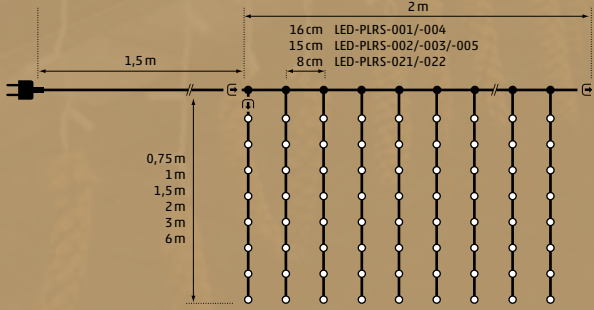

Spare String white

Ersatzstrang | Rameau de rechange

Art. ES-LED-PLRS-004	0,75 m	| 18 LED | CHF 21.00
Art. ES-LED-PLRS-001	1,5 m	| 19 LED | CHF 25.00
Art. ES-LED-PLRS-005	2 m	| 30 LED | CHF 26.00
Art. ES-LED-PLRS-002	3 m	| 38 LED | CHF 36.00
Art. ES-LED-PLRS-003	6 m	| 75 LED | CHF 63.00
Art. ES-LED-PLRS-021	1 m	| 18 LED | CHF 22.00
Art. ES-LED-PLRS-022	2 m	| 30 LED | CHF 26.00