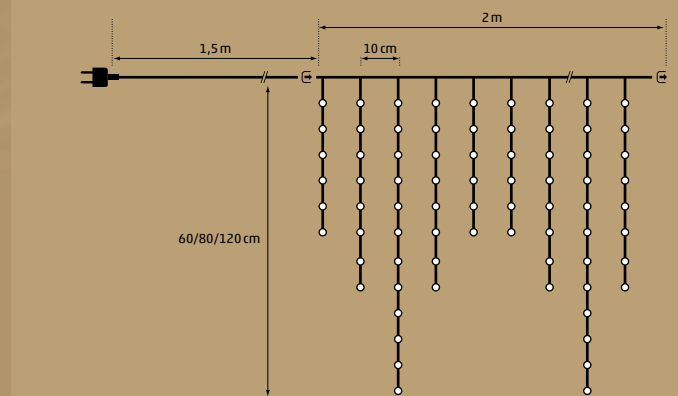

In & Outdoor | Ice Light

160 LED warmwhite | 20 strings

2 m | $\Rightarrow$ 1,5 m

10x connectable | 230V 8,4W

white cable Art. LED-PLR-002-03 | CHF 149.00

green cable Art. LED-PLR-002-04 | CHF 149.00