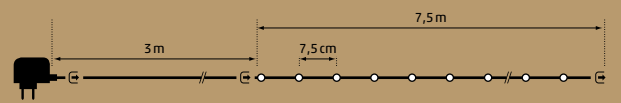

31V
MAX. 36W

**Indoor
Connect String**
100 LED warmwhite | 7,5 m
clear cable | ± 3 m
12x connectable | 31V 6W
Art. DKL-250-01 | CHF 49.00

Verbindungskabel dienen als Verlängerung zwischen den einzelnen Elementen.
Câbles de raccordement s'utilisent comme rallonge entre les divers éléments.