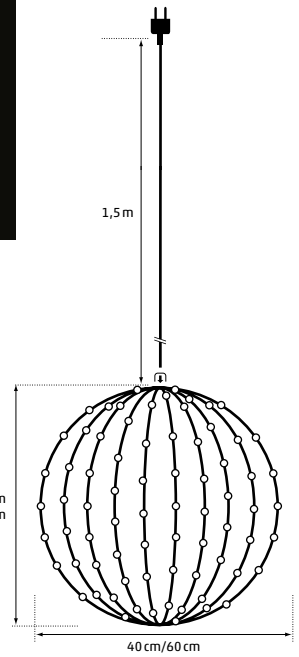

In & Outdoor PLR Ball
150 LED warmwhite | $\varnothing$ 40 cm
white cable | $\pm$ 1,5 m
20x connectable | 230V 9,2W
Art. DKOL-065-02 | CHF 169.00

In & Outdoor PLR Ball
450 LED warmwhite | $\varnothing$ 60 cm
white cable | $\pm$ 1,5 m
10x connectable | 230V 36,9W
Art. DKOL-065-03 | CHF 399.00

In & Outdoor | PLR Extension Cable
Verlängerungskabel | Rallonge
5 m | green cable
Art. LED-PLR-5M-G | CHF 15.00

In & Outdoor | PLR Extension Cable
Verlängerungskabel | Rallonge
5 m | white cable
Art. LED-PLR-5M-W | CHF 15.00

In & Outdoor | PLR Distribution Ring
Verteilerring | Anneau de distribution
5 plugs | green cable
Art. LED-PLR-VR | CHF 10.00